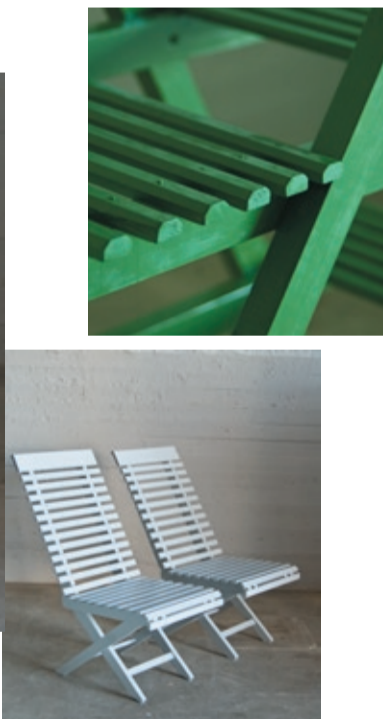

HÄLSINGLAND ORIGINAL

snickeriprodukter

TRÄDGÅRDSMÖBLER FÖR KULTURARVET

Handsnickrade, genuina trädgårdsmöbler av kvalitetsfura från Hälsingland.
Tillverkade efter klassiska trädgårdsoriginal från början av 1900-talet.
Passar utmärkt i äldre kulturmiljöer, gårdar och torp.
Något för dig som vill satsa på svensk tradition och hantverkskvalité som håller i generationer!

Levereras målade med traditionell linoljefärg i kromoxidgrönt eller klassiskt grå. Går även att få omålade.

Trädgårdsstol artnr. 1

Trädgårdsbord artnr. 2

Trädgårds/verandasoffa artnr. 7

Vilstol artnr. 4

Pall/bord/fofpall artnr. 5

Blomsterhylla artnr. 6

Litet Trädgårdsbord artnr. 3

Allmogebänk artnr. 8