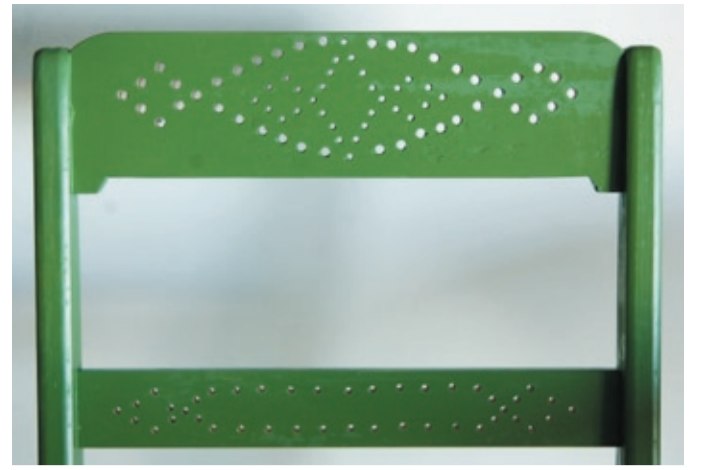

HÄLSINGLAND ORIGINAL

snickeriprodukter

TRÄDGÅRDSMÖBLER FÖR KULTURARVET

Handsnickrade, genuina trädgårdsmöbler av kvalitetsfura från Hälsingland.
Tillverkade efter klassiska trädgårdsoriginal från början av 1900-talet.
Passar utmärkt i äldre kulturmiljöer, gårdar och torp.
Något för dig som vill satsa på svensk tradition och hantverkskvalité som håller i generationer!

Levereras målade med traditionell linoljefärg i kromoxidgrönt eller klassiskt grå. Går även att få omålade.

Trädgårdsstol artnr. 1

Trädgårdsbord artnr. 2

Trädgårds/verandasoffa artnr. 7

Vilstol artnr. 4

Pall/bord/fofpall artnr. 5